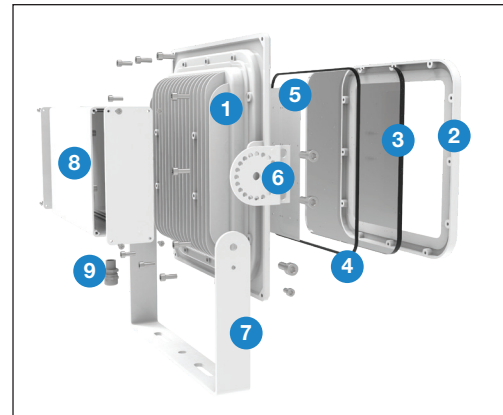

VESTA

150W Cephe ve Alan Armatürü

Ürün Kodu

: VL511150

Standart Model

Ürün ölçüleri (mm)

	a	b	h
Standart	354	380	120

Ağırlık (kg)

150W	4,00
------	------

Projektör Konsolu

Ürün Parça Listesi

- 1) Gövde
- 2) Çerçeve
- 3) Cam
- 4) Conta
- 5) LED Kart
- 6) Montaj Kulağı
- 7) Kulp
- 8) Driver Kutusu
- 9) Rakor

• YAVUZ, önceden bildirmeksizin gerekli gördüğü değişiklikleri yapma hakkını saklı tutar.