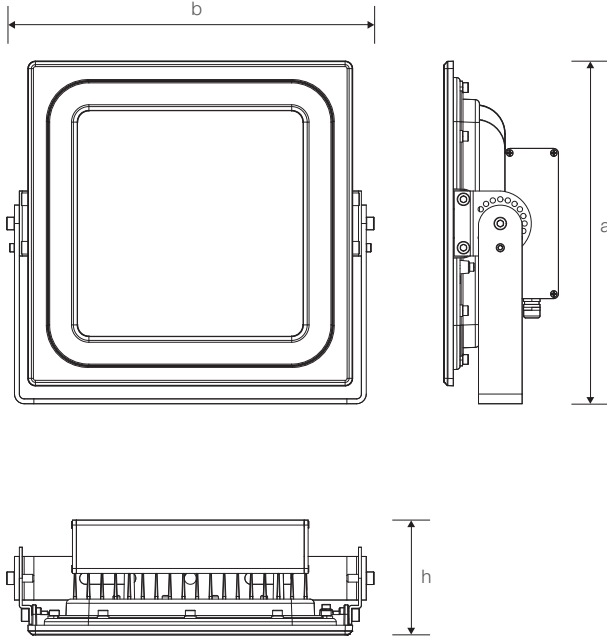

VESTA

150W Cephe ve Alan Armatürü

Ürün Kodu : VL511150

Ürün Bilgisi

Ürün Özellikleri

Gövde	: Alüminyum Enjeksiyon Gövde
Difüzör	: Temperli Cam
Optik	: Lens
IP Koruma Sınıfı	: IP 66
Kullanım Şekli	: Zemin Montaj
Işık Kaynağı	: Mid Power LED

VESTA

150W Cephe ve Alan Armatürü

Ürün Kodu

: VL511150

Standart Model

Ürün ölçüleri (mm)

	a	b	h
Standart	354	380	120

Ağırlık (kg)

150W	4,00
------	------

Projektör Konsolu

Ürün Parça Listesi

- 1) Gövde
- 2) Çerçeve
- 3) Cam
- 4) Conta
- 5) LED Kart
- 6) Montaj Kulağı
- 7) Kulp
- 8) Driver Kutusu
- 9) Rakor

• YAVUZ, önceden bildirmeksizin gerekli gördüğü değişiklikleri yapma hakkını saklı tutar.