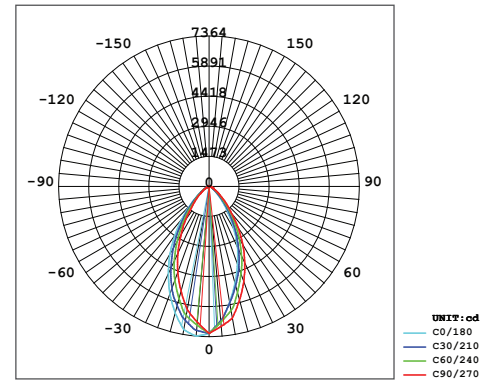

VESTA

150W Cephe ve Alan Armatürü

Ürün Kodu : VL511150

Ürün Bilgisi

Ürün Özellikleri

Gövde	: Alüminyum Enjeksiyon Gövde
Difüzör	: Temperli Cam
Optik	: Lens
IP Koruma Sınıfı	: IP 66
Kullanım Şekli	: Zemin Montaj
Işık Kaynağı	: Mid Power LED

Optik ve Elektriksel Özellikler

Tüketim Gücü	: 150 W
Armatür Lümeni	: 20661 lm
Armatür Verimliliği	: 137.7 lm/W
Giriş Gerilimi	: 220-240 V
Giriş Frekans	: 50-60 Hz
Güç Faktörü	: > 0.95
Max. Gerilim Dayanımı (surge)	: 10 kV
Sürüş Akımı	: 700 mA
Renk Sıcaklığı (CCT)	: 6500K
Renksek Geriverim İndeksi (CRI)	: > 80

Diğer Özellikler

Çalışma Sıcaklık Aralığı	: -20°C / +45°C
Darbe Dayanım Sınıfı (IK)	: IK10
Led Ömrü	: 100.000 Saat

Işık Eğrisi

Renk Sıcaklık Tablosu

Opsiyonel Özellikler

Renk Sıcaklığı	: 3000K / 4000K / 5700K
Dali Uyumluluğu	: Var
Sensör	: Var